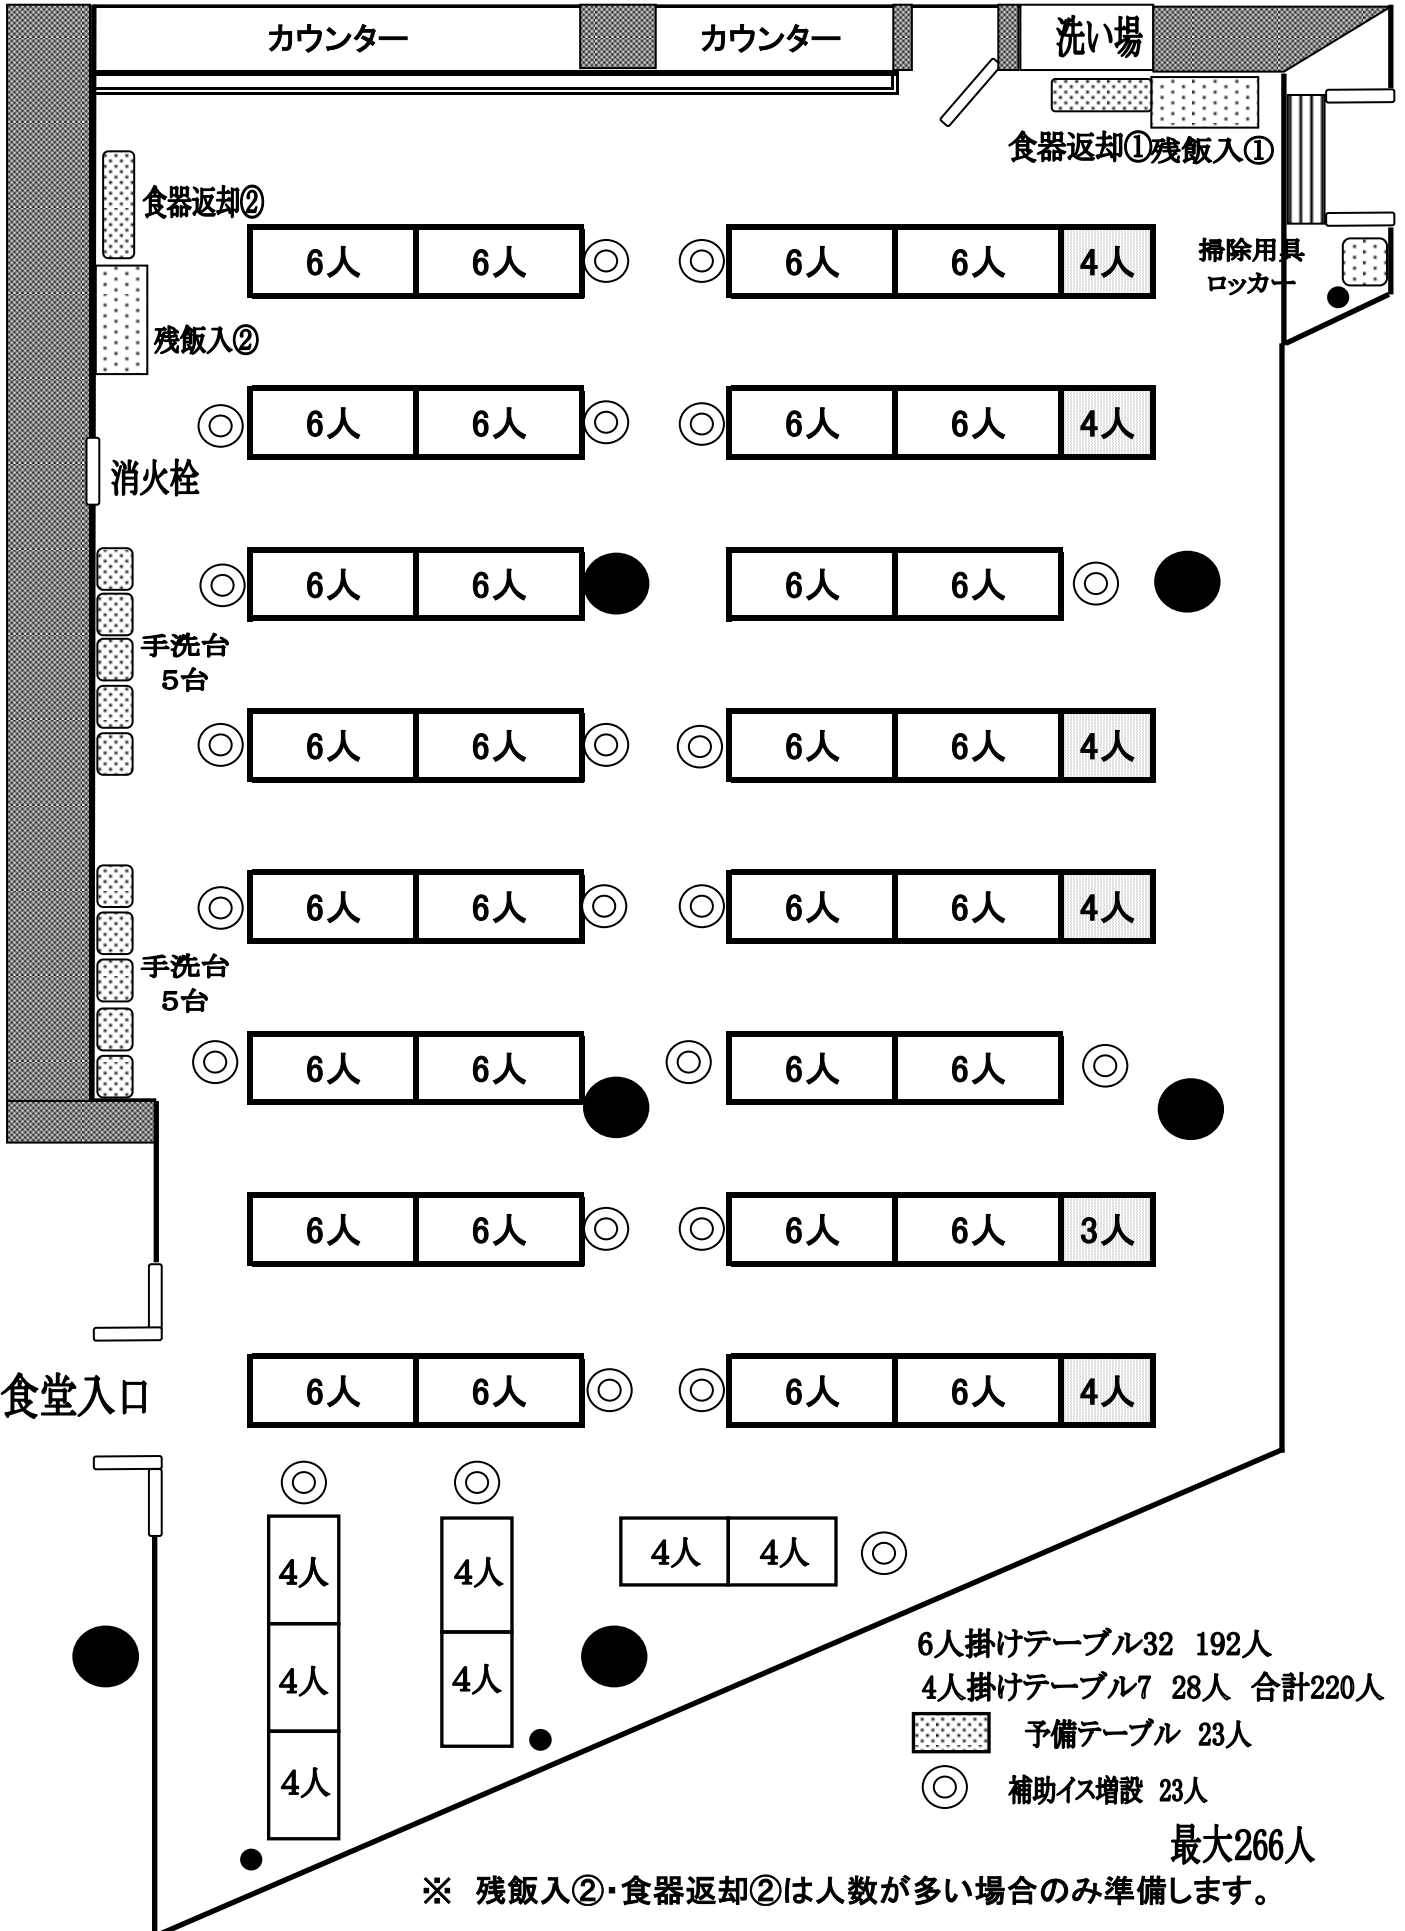

食堂テーブル配置図

平成27年3月変更

やかん・ふきん・おひつ・なべ返却場所

食堂テーブル配置図

平成27年3月変更

やかん・ふきん・おひつ・なべ返却場所

喫茶コーナー配置図