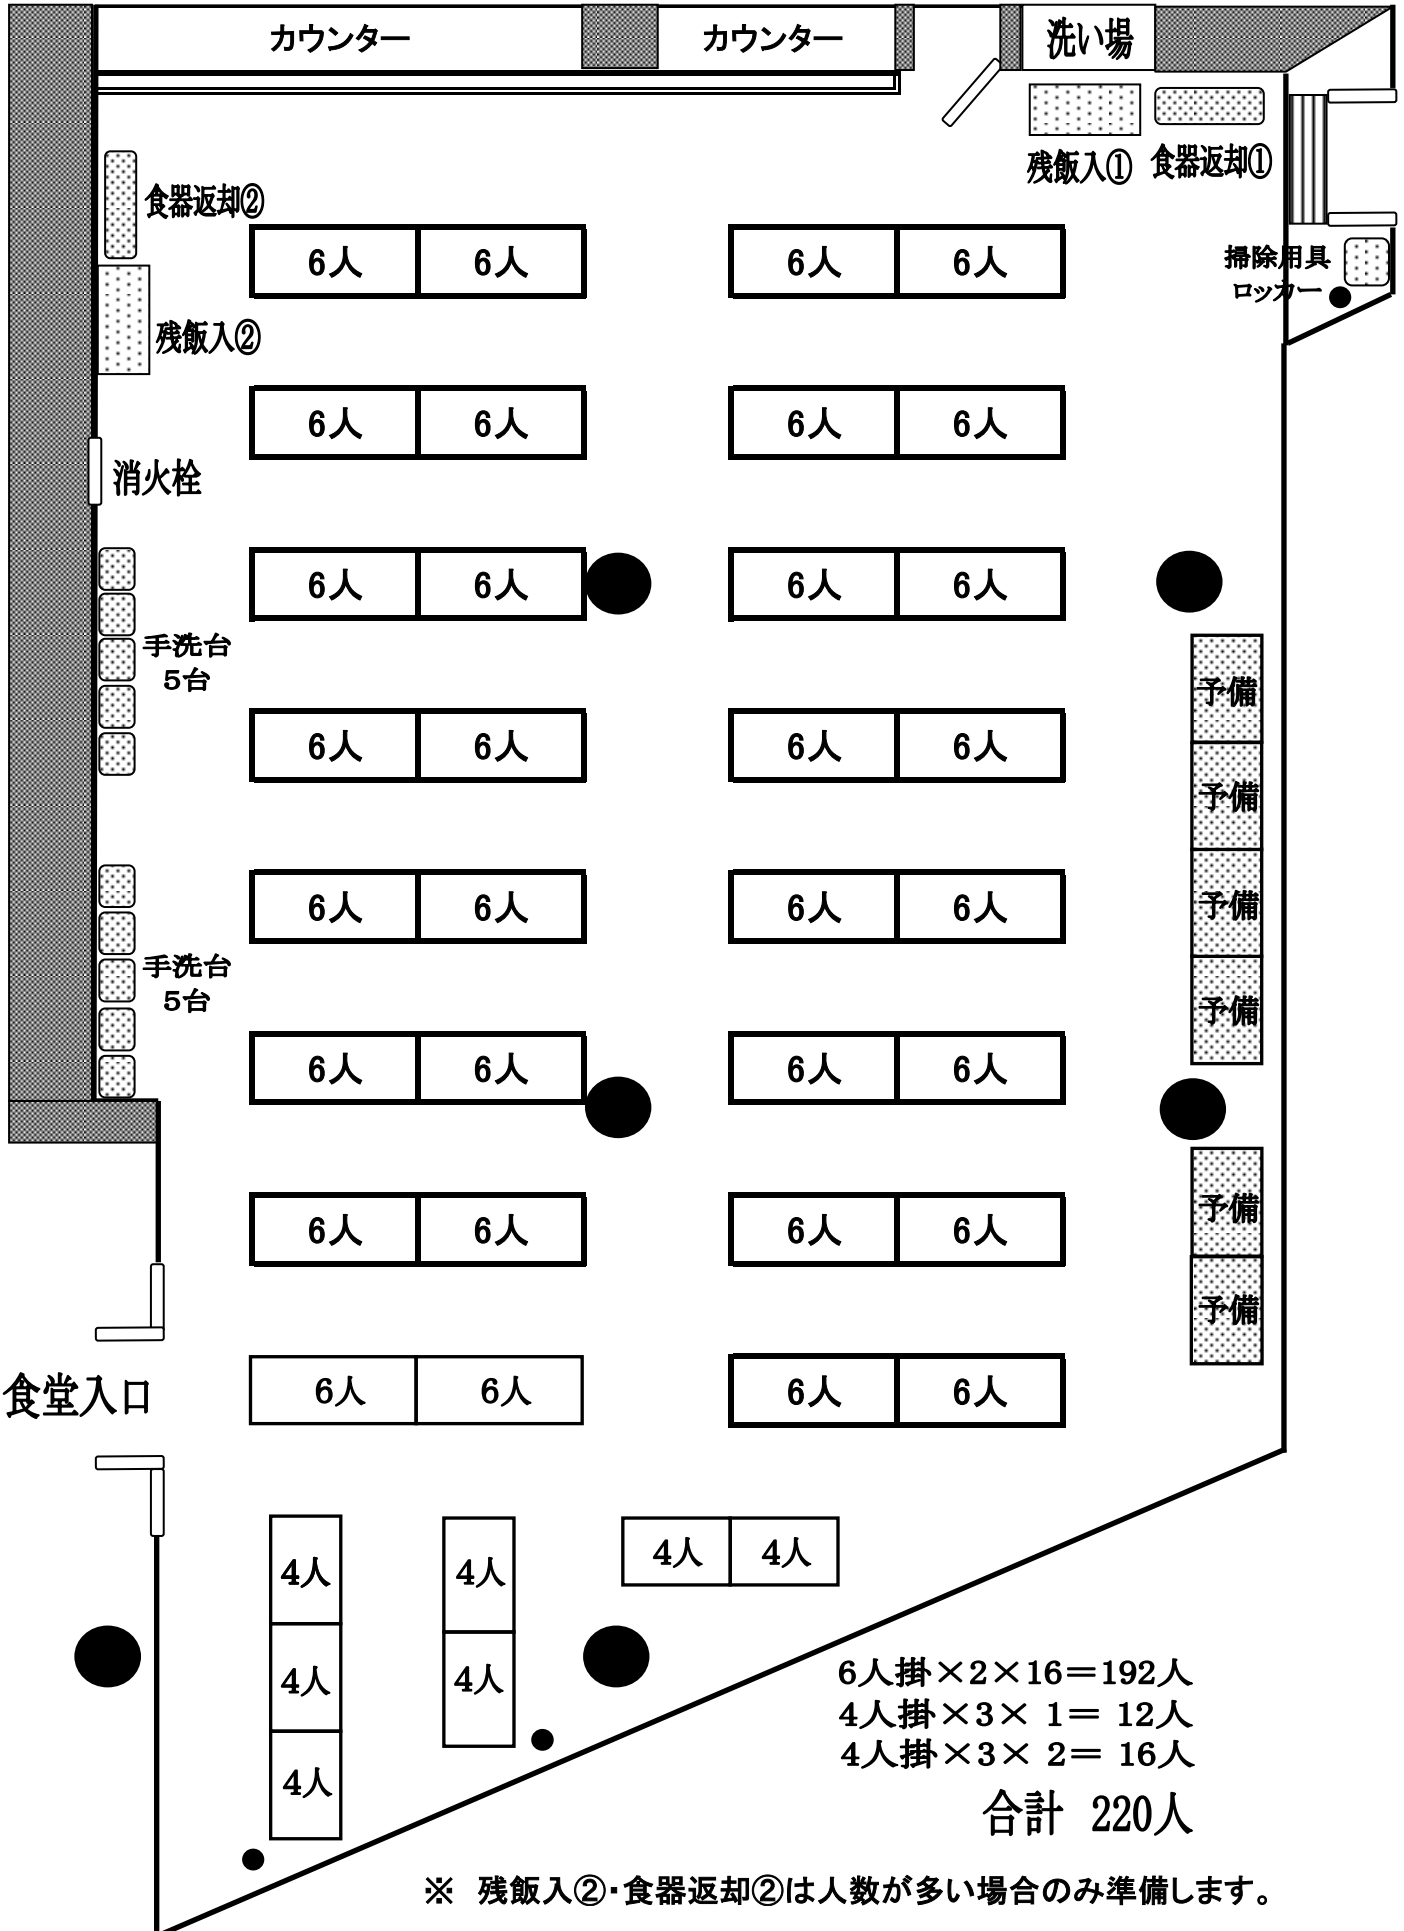

食堂テーブル配置図

平成27年3月変更

やかん・ふきん・おひつ・なべ返却場所

食堂テーブル配置図

平成27年3月変更

やかん・ふきん・おひつ・なべ返却場所

喫茶コーナー配置図